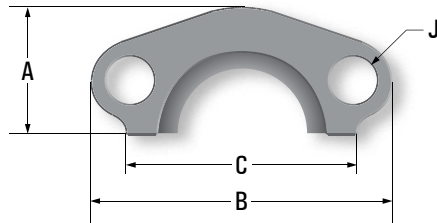

61SF & KIT

Split Flange Half & Kit - Code 61

Flange Half	Flange Kit	Flange Size	A	B	C	D	E	F	G	H	J	Bolt Size	Bolt Length
61SF-08	61SF-KIT-08	1/2	0.86	2.13	1.50	0.75	0.50	1.22	0.96	0.25	0.34	5/16 - 18	1.25
61SF-12	61SF-KIT-12	3/4	0.98	2.56	1.88	0.88	0.56	1.53	1.27	0.25	0.41	3/8 - 16	1.25
61SF-16	61SF-KIT-16	1"	1.11	2.75	2.06	0.94	0.62	1.78	1.52	0.30	0.41	3/8 - 16	1.25
61SF-20	61SF-KIT-20	1-1/4	1.39	3.12	2.31	0.88	0.56	2.03	1.72	0.30	0.47	7/16 - 14	1.50
61SF-24	61SF-KIT-24	1-1/2	1.58	3.69	2.75	1.00	0.62	2.41	2.00	0.30	0.53	1/2 - 13	1.50
61SF-32	61SF-KIT-32	2"	1.86	4.00	3.06	1.03	0.62	2.84	2.47	0.36	0.53	1/2 - 13	1.50
61SF-40	61SF-KIT-40	2-1/2	2.09	4.50	3.50	1.50	0.75	3.34	2.95	0.36	0.53	1/2 - 13	1.75
61SF-48	61SF-KIT-48	3"	2.53	5.32	4.19	1.62	0.88	4.03	3.58	0.36	0.66	5/8 - 11	1.75
61SF-56	61SF-KIT-56	3-1/2	2.70	6.00	4.75	1.12	0.88	4.53	4.03	0.42	0.66	5/8 - 11	2.00
61SF-64	61SF-KIT-64	4"	2.95	6.38	5.13	1.38	1.00	5.03	4.53	0.42	0.66	5/8 - 11	2.00

Kits include: Split Flange Halves, Bolts, Lock Washers, and O-Ring.