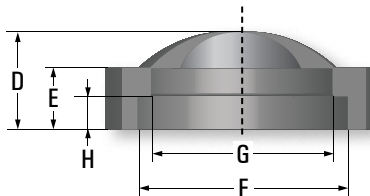

61SF & KIT

Split Flange Half & Kit - Code 61

Flange Half	Flange Kit	Flange Size	A	B	C	D	E	F	G	H	J	Bolt Size	Bolt Length
61SF-08	61SF-KIT-08	1/2	0.86	2.13	1.50	0.75	0.50	1.22	0.96	0.25	0.34	5/16 - 18	1.25
61SF-12	61SF-KIT-12	3/4	0.98	2.56	1.88	0.88	0.56	1.53	1.27	0.25	0.41	3/8 - 16	1.25
61SF-16	61SF-KIT-16	1"	1.11	2.75	2.06	0.94	0.62	1.78	1.52	0.30	0.41	3/8 - 16	1.25
61SF-20	61SF-KIT-20	1-1/4	1.39	3.12	2.31	0.88	0.56	2.03	1.72	0.30	0.47	7/16 - 14	1.50
61SF-24	61SF-KIT-24	1-1/2	1.58	3.69	2.75	1.00	0.62	2.41	2.00	0.30	0.53	1/2 - 13	1.50
61SF-32	61SF-KIT-32	2"	1.86	4.00	3.06	1.03	0.62	2.84	2.47	0.36	0.53	1/2 - 13	1.50
61SF-40	61SF-KIT-40	2-1/2	2.09	4.50	3.50	1.50	0.75	3.34	2.95	0.36	0.53	1/2 - 13	1.75
61SF-48	61SF-KIT-48	3"	2.53	5.32	4.19	1.62	0.88	4.03	3.58	0.36	0.66	5/8 - 11	1.75
61SF-56	61SF-KIT-56	3-1/2	2.70	6.00	4.75	1.12	0.88	4.53	4.03	0.42	0.66	5/8 - 11	2.00
61SF-64	61SF-KIT-64	4"	2.95	6.38	5.13	1.38	1.00	5.03	4.53	0.42	0.66	5/8 - 11	2.00

Kits include: Split Flange Halves, Bolts, Lock Washers, and O-Ring.