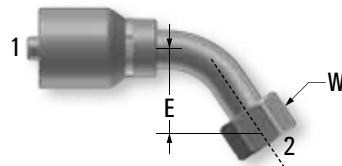

C40645

Female JIC Swivel 45°

Ref. Parker 13771

Part No.	1 - Hose ID		2 - Female JIC Sw.	Tube Size		E - Drop Length		W - Nut Hex	
	(in)	(mm)		(in)	(in)	(mm)	(in)	(mm)	(in)
C40645-08-08	1/2	12,7	3/4 - 16	1/2	12,7	0.71	18,0	7/8	22,2
C40645-08-10	1/2	12,7	7/8 - 14	5/8	15,9	0.84	21,3	1"	25,4
C40645-12-12	3/4	19,1	1 1/16 - 12	3/4	19,1	1.12	28,4	1-1/4	31,8
C40645-12-16	3/4	19,1	1 5/16 - 12	1"	25,4	1.15	29,2	1-1/2	38,1
C40645-16-16	1"	25,4	1 5/16 - 12	1"	25,4	1.15	29,2	1-1/2	38,1
C40645-20-20	1-1/4	31,8	1 5/8 - 12	1-1/4	31,8	1.69	42,9	2"	50,8
C40645-24-24	1-1/2	38,1	1 7/8 - 12	1-1/2	38,1	1.70	43,2	2-1/4	57,2