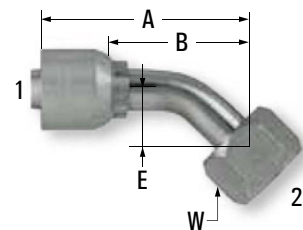

95437

Female JIC Swivel 45°

Part No.	1 - Hose Size		2 - Female JIC Sw.	A - Length		B - Cut-Off Allow.		E - Drop Length		W - Nut Hex	
	(in)	(mm)		(in)	(in)	(mm)	(in)	(mm)	(in)	(mm)	(in)
954370404	1/4	6,4	7/16 - 20	2.07	52,6	1.24	31,6	0.47	11,9	9/16	14,2
954370405	1/4	6,4	1/2 - 20	2.19	55,6	1.36	34,6	0.46	11,7	5/8	16,0
954370406	1/4	6,4	9/16 - 18	2.16	54,9	1.33	33,8	0.56	14,2	11/16	17,5
954370606	3/8	9,5	9/16 - 18	2.58	65,5	1.61	41,0	0.59	15,0	11/16	17,5
954370608	3/8	9,5	3/4 - 16	2.68	68,1	1.69	42,8	0.69	17,5	7/8	22,1
954370808	1/2	12,7	3/4 - 16	2.86	72,6	1.86	47,2	0.69	17,5	7/8	22,1
954370810	1/2	12,7	7/8 - 14	3.05	77,5	2.05	52,1	0.88	22,4	1"	25,4
954371010	5/8	15,9	7/8 - 14	3.29	83,6	2.3	58,5	0.88	22,4	1"	25,4
954371012	5/8	15,9	1 1/16 - 12	3.47	88,1	2.48	63,1	1.06	26,9	1 1/4	31,8
954371212	3/4	19,1	1 1/16 - 12	3.76	95,5	2.54	64,5	1.06	26,9	1 1/4	31,8
954371216	3/4	19,1	1 5/16 - 12	3.8	97,0	2.58	65,5	1.10	28,0	1 1/2	38,1
954371612	1"	25,4	1 1/16 - 12	4.83	122,7	3.28	83,2	1.06	26,9	1 1/4	31,8
954371616	1"	25,4	1 5/16 - 12	4.78	122,7	3.28	83,2	1.16	29,0	1 1/2	38,1
954371620	1"	25,4	1 5/8 - 12	5.54	140,7	3.88	98,4	1.45	36,8	2"	50,8
954372020	1 1/4	31,8	1 5/8 - 12	5.58	141,7	3.98	101,1	1.45	36,8	2"	50,8