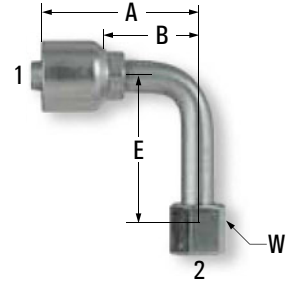

## Female JIC Swivel 90° - Long Drop

Part No.	1 - Hose Size		2 - Female JIC Sw.	A - Length		B - Cut-Off Allow.		E - Drop Length		W - Nut Hex	
	(in)	(mm)		(in)	(in)	(mm)	(in)	(mm)	(in)	(mm)	(in)
954390404	1/4	6,4	7/16 - 20	1.82	46,2	0.99	25,2	1.75	44,5	9/16	14,2
954390405	1/4	6,4	1/2 - 20	1.94	49,3	1.11	28,3	1.81	46,0	5/8	16,0
954390406	1/4	6,4	9/16 - 18	1.82	46,2	0.99	25,2	2.19	55,6	11/16	17,5
954390606	3/8	9,5	9/16 - 18	2.28	57,9	1.32	33,4	2.19	55,6	11/16	17,5
954390608	3/8	9,5	3/4 - 16	2.28	57,9	1.29	32,7	2.50	63,5	7/8	22,1
954390808	1/2	12,7	3/4 - 16	2.53	64,3	1.53	38,8	2.50	63,5	7/8	22,1
954390810	1/2	12,7	7/8 - 14	2.53	64,3	1.53	38,8	3.06	77,7	1"	25,4
954391010	5/8	15,9	7/8 - 14	2.84	72,1	1.85	47,1	3.06	77,7	1"	25,4
954391012	5/8	15,9	1 1/16 - 12	2.84	72,1	1.85	47,1	3.62	91,9	1 1/4	31,8
954391212	3/4	19,1	1 1/16 - 12	3.29	83,6	2.07	52,5	3.73	94,7	1 1/4	31,8
954391616	1"	25,4	1 5/16 - 12	4.55	115,6	3	76,1	4.38	111,3	1 1/2	38,1
954392020	1 1/4	31,8	1 5/8 - 12	5.08	129,0	3.48	88,4	5.44	138,2	2"	50,8