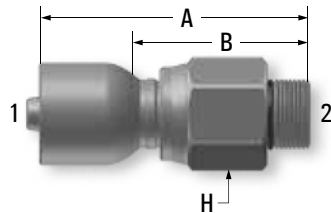

95461

Male O-Ring Boss Swivel

Part No.	1 - Hose Size		2 - Male ORB (in)	A - Length		B - Cut-Off Allow.		H - Body Hex	
	(in)	(mm)		(in)	(mm)	(in)	(mm)	(in)	(mm)
954610406	1/4	6,4	9/16 - 18	2.41	61,2	1.58	40,1	7/8	22,1
954610606	3/8	9,5	9/16 - 18	2.65	67,3	1.66	42,2	7/8	22,1
954610608	3/8	9,5	3/4 - 16	2.5	63,5	1.51	38,3	7/8	22,1
954610808	1/2	12,7	3/4 - 16	2.58	65,5	3.08	78,2	7/8	22,1
954610810	1/2	12,7	7/8 - 14	2.74	69,6	1.74	44,2	1 1/16	26,9
954611212	3/4	19,1	1 1/16 - 12	3.32	84,3	2.09	53,1	1 3/8	34,9