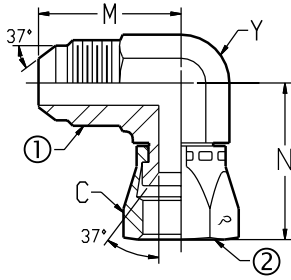

## Female JIC Swivels Swivel Nut Elbow

**Reference**  
Aeroquip 2071  
Parker Hose 2703/3903  
Parker Tube C6X  
Weatherhead C5506  
SAE 070221

Part No.	Tube O.D.	1 Male JIC	2 Female JIC Swivel	C Nut Hex	M Length	N Length	Y Flats	Operating Pressure
6500-03-03-4	3/16	3/8 - 24	3/8 - 24	1/2	0.83	1.00	7/16	7,500
6500-04-04-4	1/4	7/16 - 20	7/16 - 20	9/16	0.89	1.00	7/16	7,500
6500-04-06-4 #	1/4 x 3/8	7/16 - 20	9/16 - 18	11/16	1.05	1.25	9/16	5,000
6500-05-05-4	5/16	1/2 - 20	1/2 - 20	5/8	0.95	1.06	9/16	6,000
6500-06-04-4	3/8 x 1/4	9/16 - 18	7/16 - 20	9/16	1.06	1.24	9/16	5,000
6500-06-06-4	3/8	9/16 - 18	9/16 - 18	11/16	1.06	1.25	9/16	5,000
6500-06-08-4	3/8 x 1/2	9/16 - 18	3/4 - 16	7/8	1.14	1.38	3/4	5,000
6500-08-06-4	1/2 x 3/8	3/4 - 16	9/16 - 18	11/16	1.25	1.27	3/4	5,000
6500-08-08-4	1/2	3/4 - 16	3/4 - 16	7/8	1.25	1.38	3/4	5,000
6500-08-10-4	1/2 x 5/8	3/4 - 16	7/8 - 14	1"	1.33	1.62	7/8	5,000
6500-08-12-4	1/2 x 5/8	3/4 - 16	1 1/16 - 12	1 1/4	1.42	1.75	1 1/16	5,000
6500-10-08-4 #	5/8 x 1/2	7/8 - 14	3/4 - 16	7/8	1.45	1.50	7/8	5,000
6500-10-10-4	5/8	7/8 - 14	7/8 - 14	1"	1.45	1.62	7/8	5,000
6500-12-12-4	3/4	1 1/16 - 12	1 1/16 - 12	1 1/4	1.66	1.75	1 1/16	5,000
6500-12-16-4	3/4 x 1"	1 1/16 - 12	1 5/16 - 12	1 1/2	1.76	2.00	1 5/16	3,600
6500-14-14-4	7/8	1 3/16 - 12	1 3/16 - 12	1 3/8	1.80	1.78	1 5/16	4,000
6500-16-16-4	1"	1 5/16 - 12	1 5/16 - 12	1 1/2	1.81	2.00	1 5/16	3,600
6500-20-20-4	1 1/4	1 5/8 - 12	1 5/8 - 12	2"	2.06	2.29	1 5/8	3,600
6500-24-24-4	1 1/2	1 7/8 - 12	1 7/8 - 12	2 1/4	2.33	2.59	1 7/8	2,500
6500-32-32-4	2"	2 1/2 - 12	2 1/2 - 12	2 7/8	3.06	3.38	2 1/2	1,500